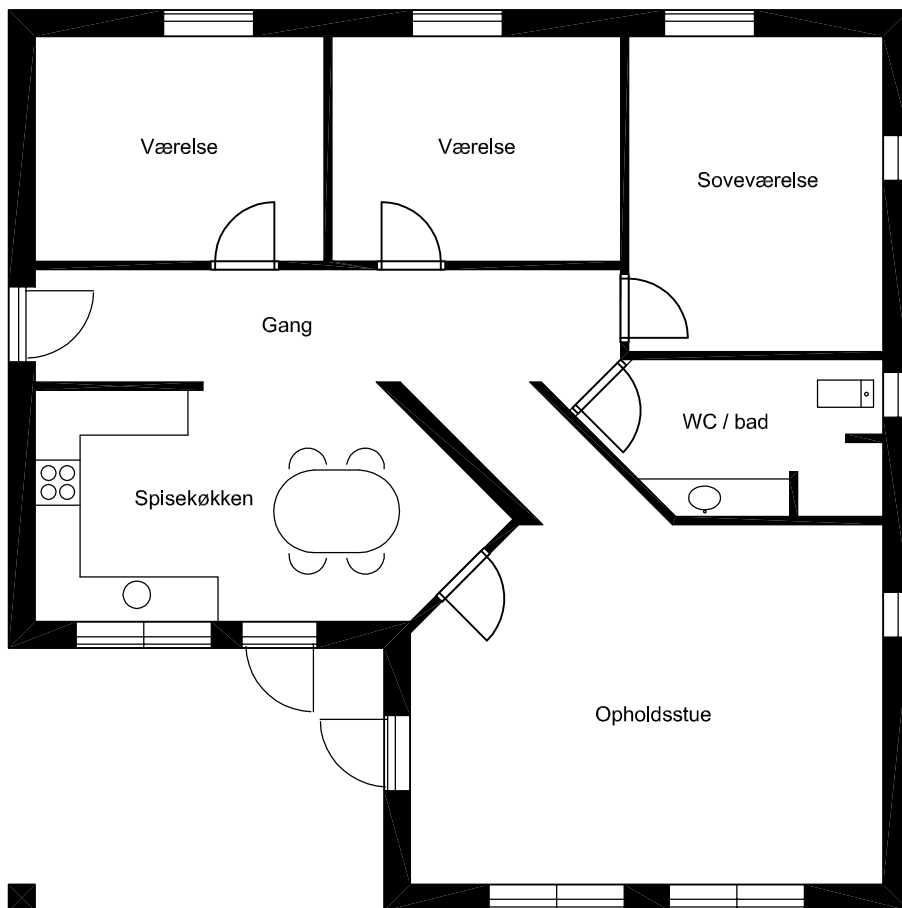

Facade

Plan

125 m²

ZINCK NIELSEN
Ingeniør- & Arkitektvirksomhed ApS