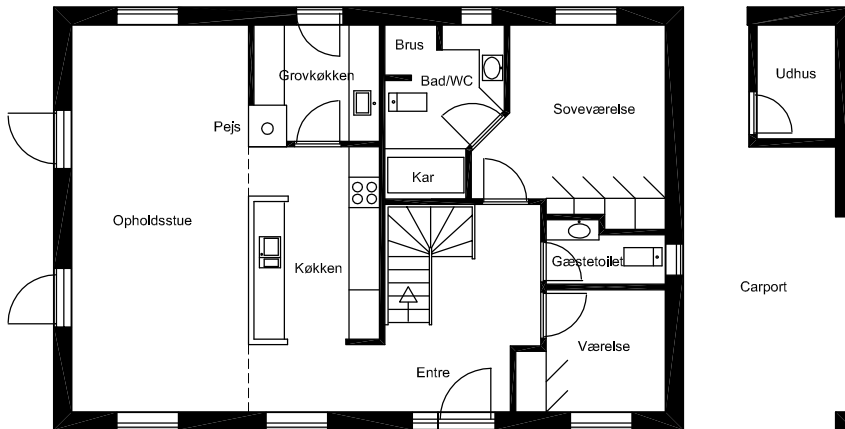

Facade

Stueplan

1. sal

Boligareal: 174 m<sup>2</sup>  
 Carport & udhus 28 m<sup>2</sup>