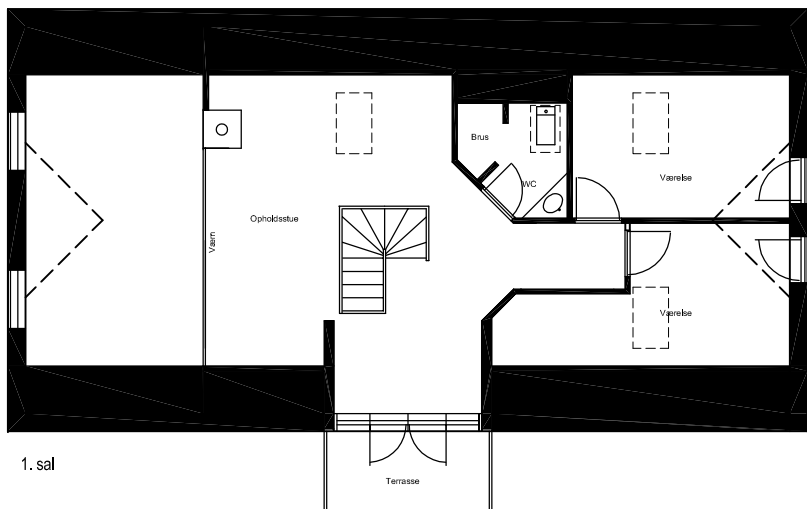

Facade

Stueplan

1. sal

Boligareal: 174 m<sup>2</sup>  
 Carport & udhus 28 m<sup>2</sup>