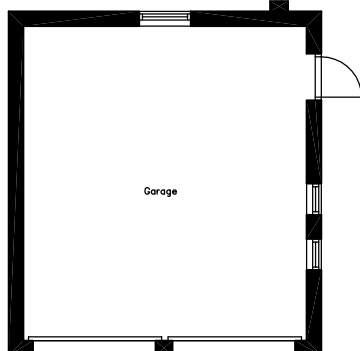

Stueplan

Boligarea: 208 m²

ZINCK NIELSEN
Ingeniør- & Arkitektvirksomhed ApS