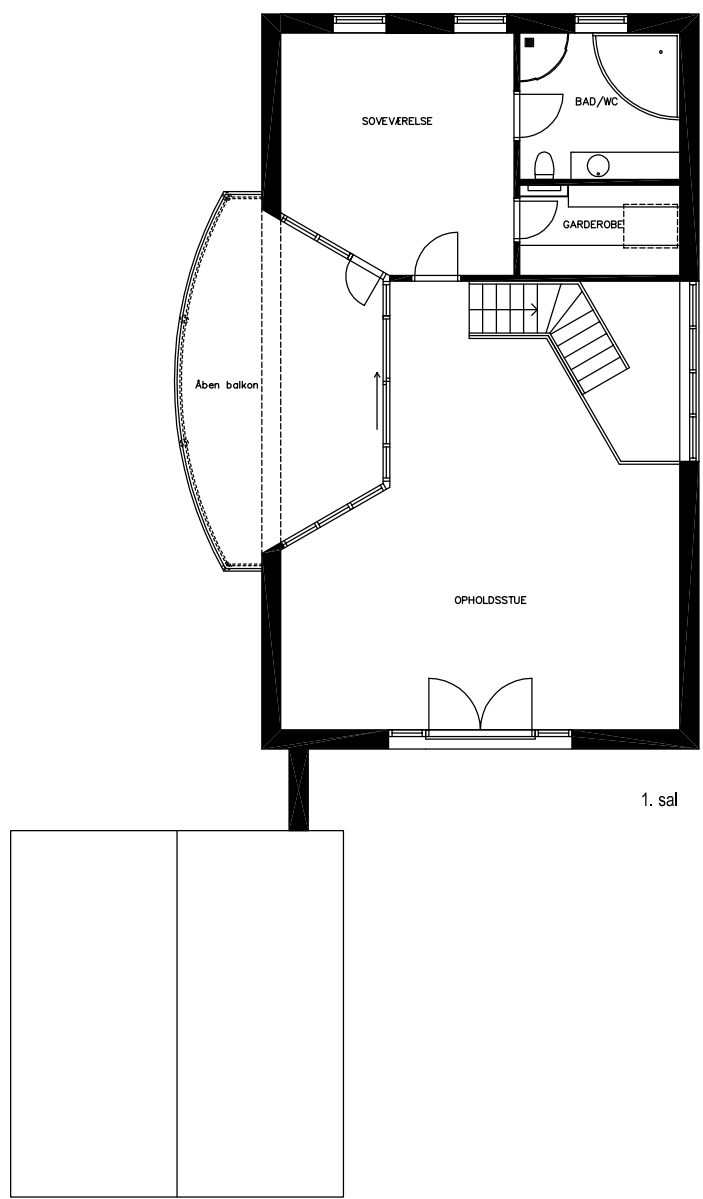

Stueplan

Boligarea: 208 m²

ZINCK NIELSEN
Ingeniør- & Arkitektvirksomhed ApS